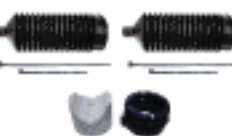

RP 112C2

547.498.061.AC

Kit para Caixa de Direção - Completo

Escort	93/96
Verona	93/96